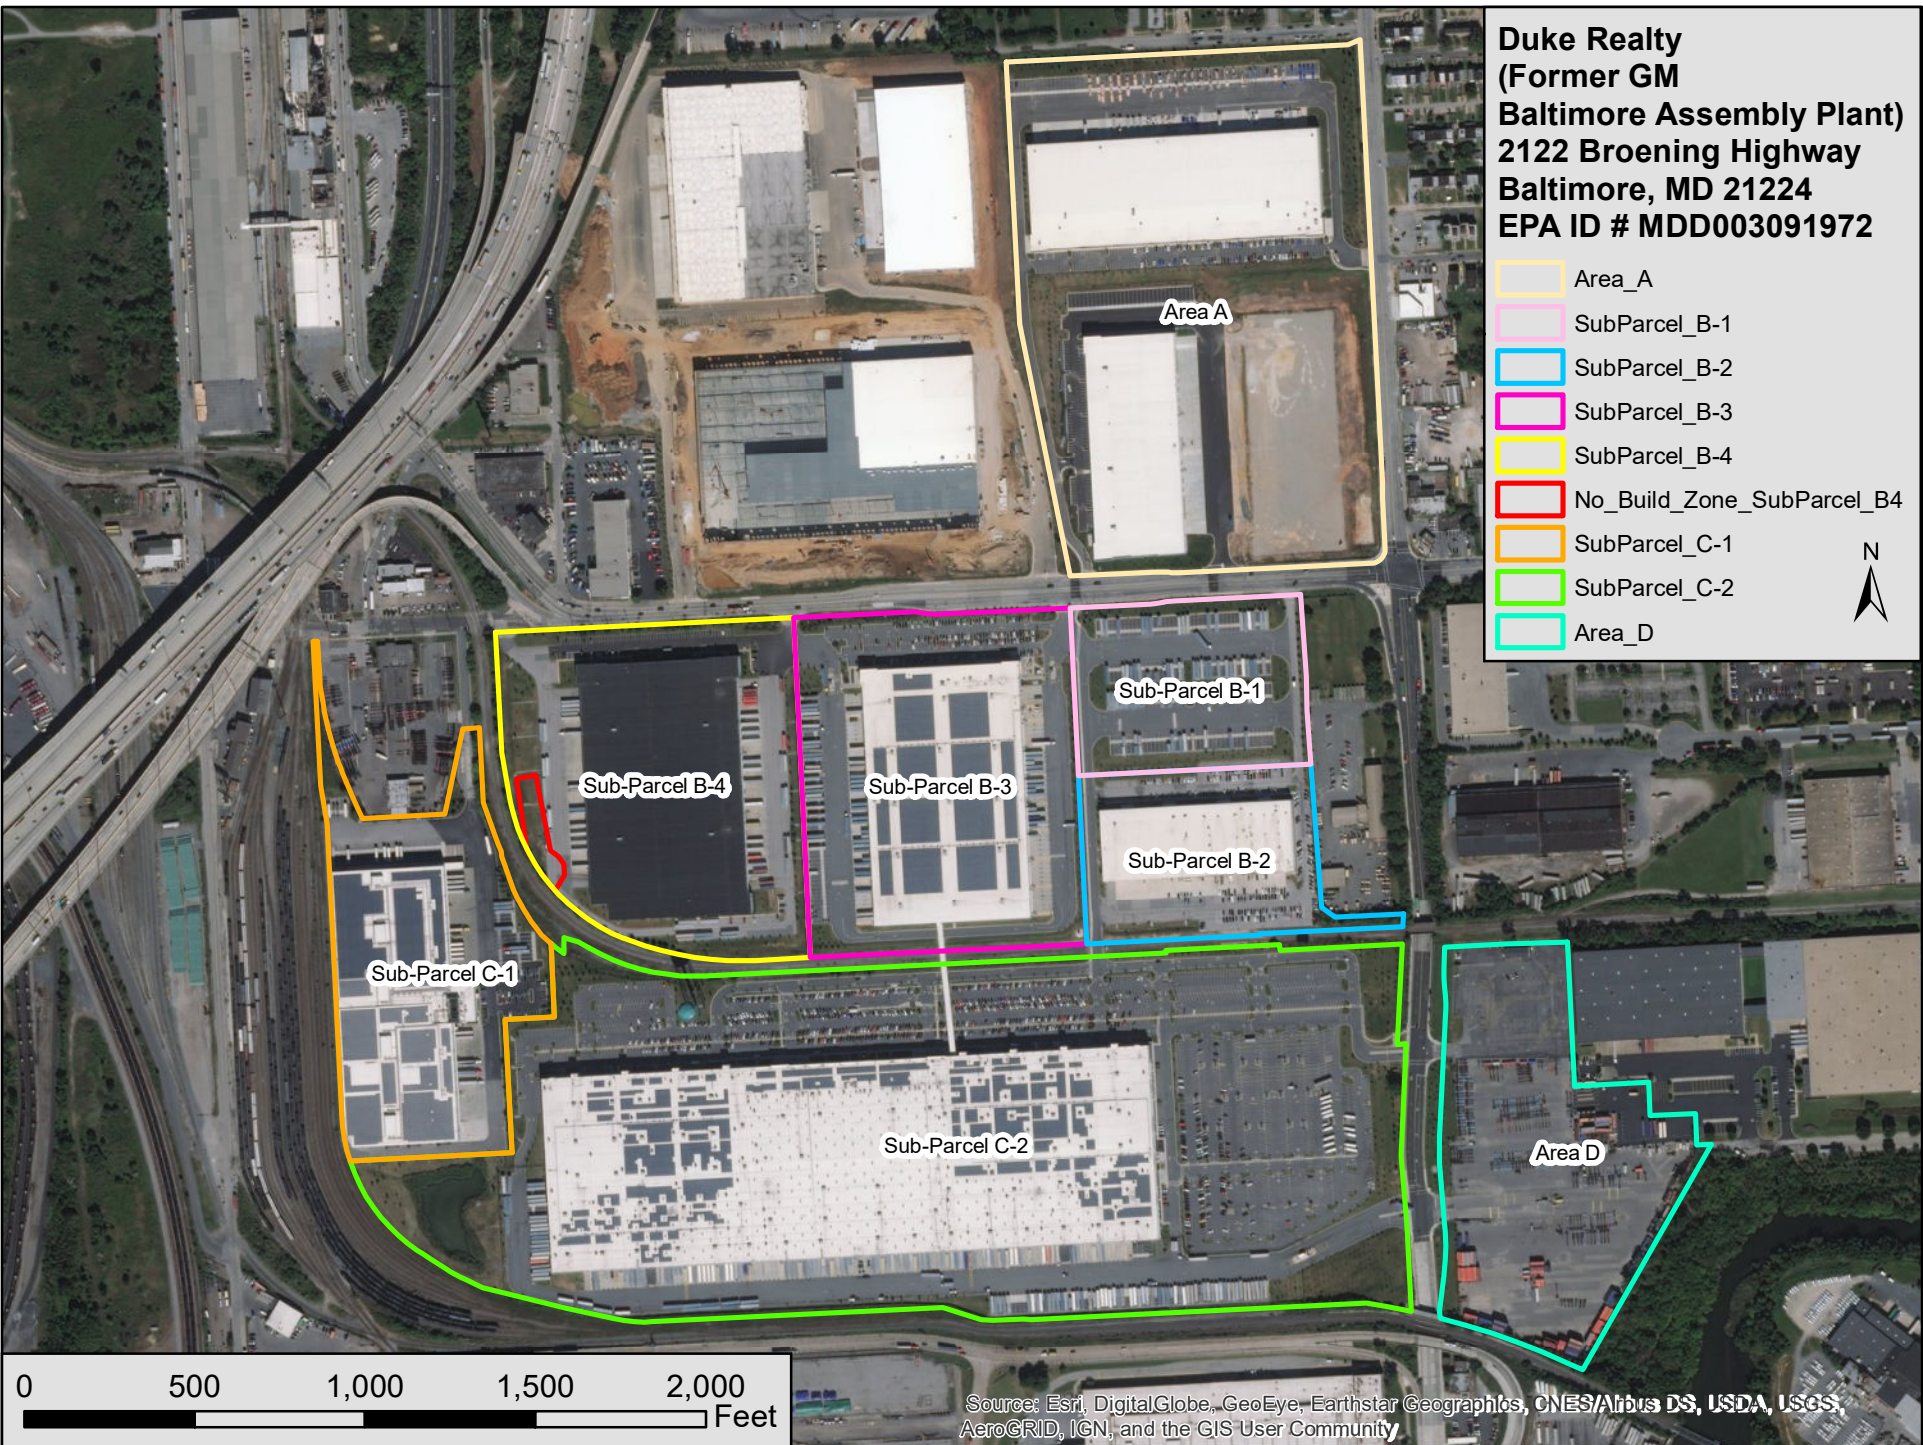

**Duke Realty
 (Former GM
 Baltimore Assembly Plant)
 2122 Broening Highway
 Baltimore, MD 21224
 EPA ID # MDD003091972**

- Area_A
- SubParcel_B-1
- SubParcel_B-2
- SubParcel_B-3
- SubParcel_B-4
- No_Build_Zone_SubParcel_B4
- SubParcel_C-1
- SubParcel_C-2
- Area_D